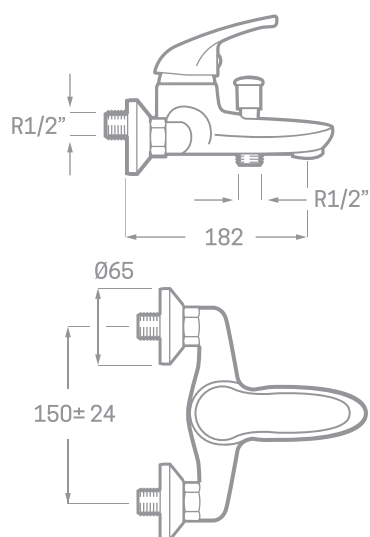

SERIE ENKEL / CARTUCHO CERÁMICO 40MM.

## MONOMANDO DE BAÑO

Ref. **757803**

EAN 8435136700647

12 uds.

EMPAQUETADO EN CAJA INDIVIDUAL  
A TODO COLOR.

### INFORMACIÓN TÉCNICA

- Acabado cromado.
- Cartucho cerámico 40 mm.
- Atomizador de latón M24/100.
- Distribuidor de latón.
- Excéntricas de latón niquelado.
- Set de ducha incluido.